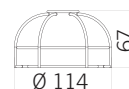

ACCESSORI / ACCESSORIES
ACCESSOIRES

SIZE 0
90557

SIZE 1
90551

SIZE 2
90552

SIZE 3
90553

SIZE 4
90554

GRIGLIE DI PROTEZIONE IN ACCIAIO INOX (USO GRAVOSO)
STAINLESS STEEL PROTECTION GRIDS (HEAVY DUTY)
GRILLES DE PROTECTION EN ACIER INOX (USAGE LOURD)

SIZE / TAILLE 0

BASE SHALLOW
+ XLF S, RGA, RGB

SIZE 0

SIZE / TAILLE 1

BASE SHALLOW
+ SIR-E S
+ SIR-E LED S

BASE DEEP
+ XLF S, RGA, RGB

SIZE 1

SIZE / TAILLE 2